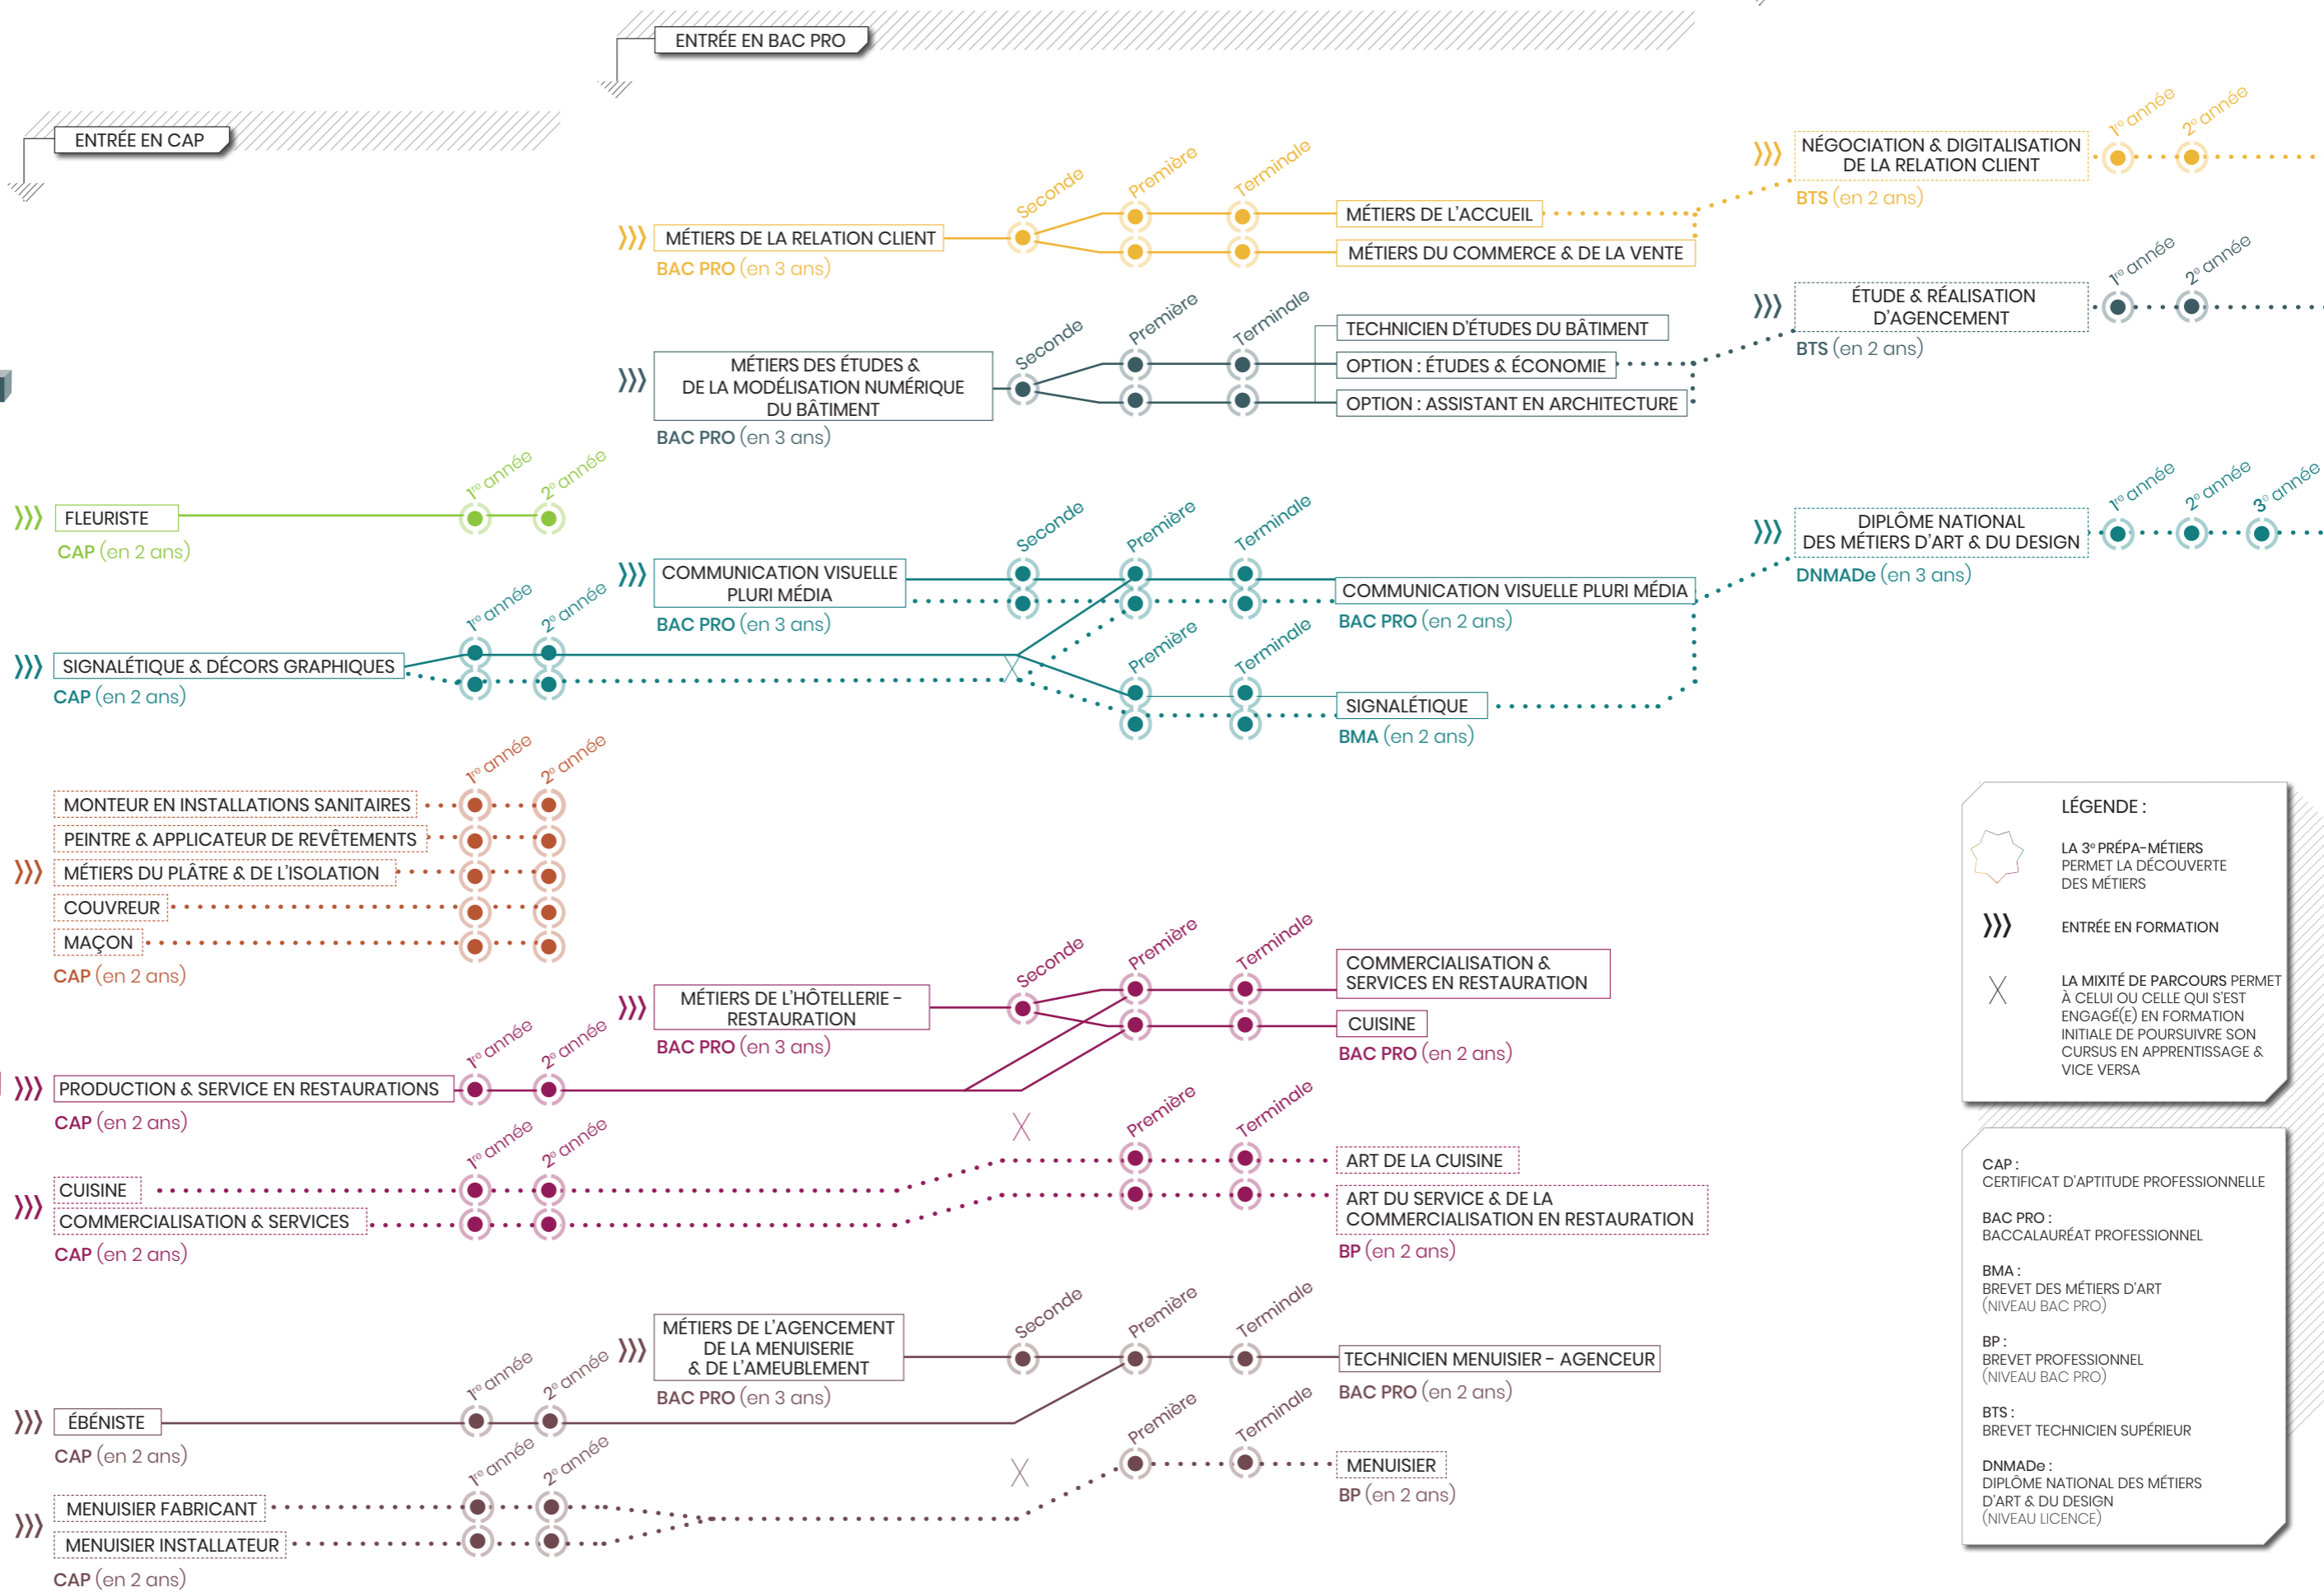

ACCUEIL / COMMERCE

ARCHITECTURE / GÉNIE CIVIL

ART FLORAL

ARTS GRAPHIQUES

CONSTRUCTION / HABITAT

HÔTELLERIE / RESTAURATION

MENUISERIE / ÉBÉNISTERIE

LÉGENDE :

- LA 3^e PRÉPA-MÉTIERS PERMET LA DÉCOUVERTE DES MÉTIERS
- ENTRÉE EN FORMATION
- LA MIXITÉ DE PARCOURS PERMET À CELUI OU CELLE QUI S'EST ENGAGÉ(E) EN FORMATION INITIALE DE POURSUIVRE SON CURSUS EN APPRENTISSAGE & VICE VERSA

CAP :
CERTIFICAT D'APTITUDE PROFESSIONNELLE

BAC PRO :
BACCALAURÉAT PROFESSIONNEL

BMA :
BREVET DES MÉTIERS D'ART (NIVEAU BAC PRO)

BP :
BREVET PROFESSIONNEL (NIVEAU BAC PRO)

BTS :
BREVET TECHNICIEN SUPÉRIEUR